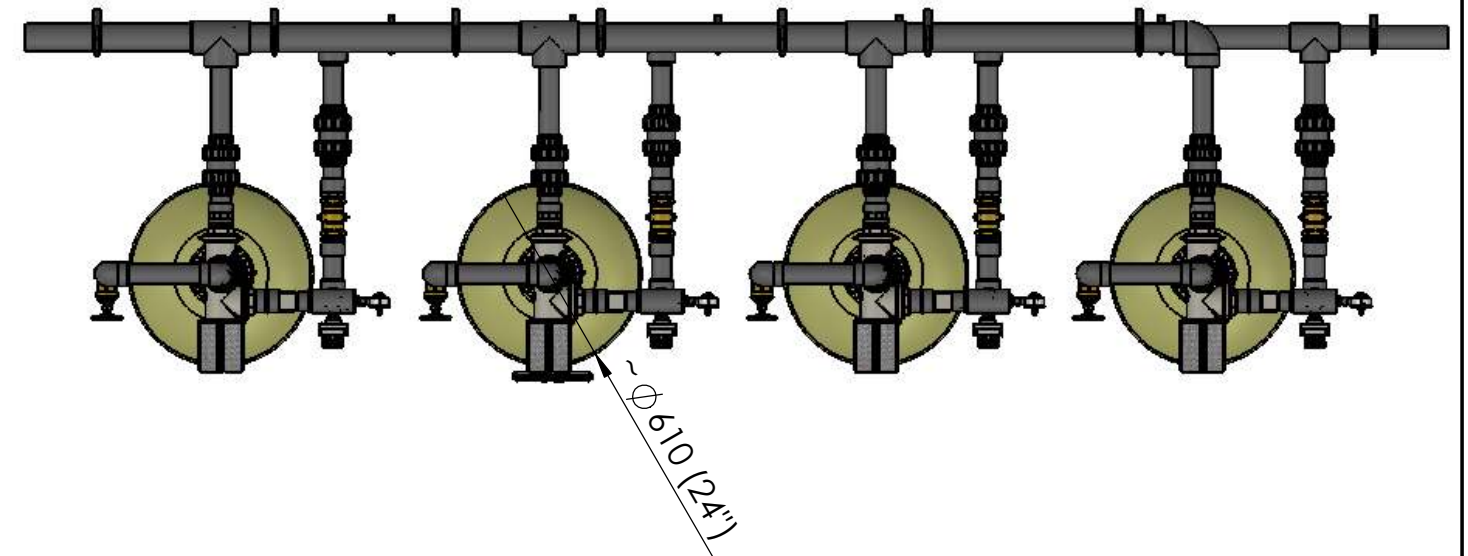

SZCZEGÓŁ A  
SKALA 1:8

Urządzenie dostarczane jest bez instalacji PVC i bez zaworów regulacyjnych.

 <p><b>EPURO POLSKA INDUSTRIAL WATER Sp. z o.o.</b> ul. Bałtycka 6 61-013 Poznań tel.: 61/ 874 37 40, fax: 61/ 874 37 41 e-mail: biuro@epuro.pl</p>	<p>ZAMIESZCZONY PROJEKT OPRACOWANY ZOSTAŁ PRZEZ EPURO POLSKA INDUSTRIAL WATER Sp. z o.o. KOPIOWANIE, POWIELANIE, MODYFIKACJA CAŁOŚCI LUB CZĘŚCI PROJEKTU BEZ WIEDZY I ZGODY AUTORA JEST ZABRONIONA.</p>		KLIENT:	OBIEKT:
	<p>IMIĘ I NAZWISKO</p>		<p>TECHNOLOGIA:</p>	<p>TYTUŁ:</p> <p><b>EPUROTECH 52/0-24 QE</b></p>
<p>NARYS. <b>M. Bialkiewicz</b></p>	<p>PODPIS</p>	<p>DATA</p>	<p>NR RYSUNKU</p> <p><b>Epurotech 52_0_24_QE</b></p>	
<p>SPRAWDZ.</p>	<p>ZATWIER.</p>	<p>Nr oferty</p>	<p>SKALA:1:1</p>	<p>ARKUSZ 1 Z 1</p>