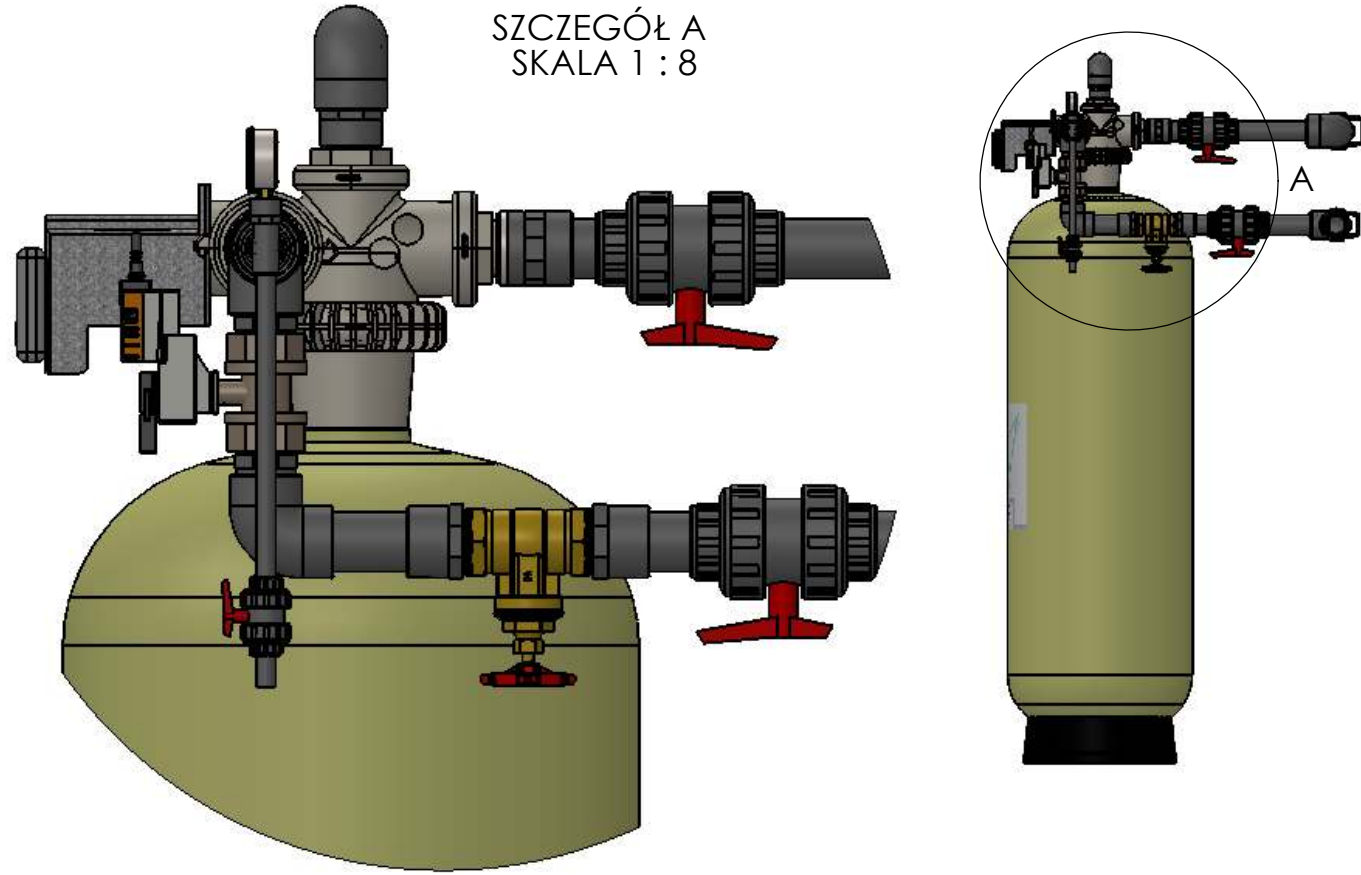

SZCZEGÓŁ A  
SKALA 1:8

Urządzenie dostarczane jest bez instalacji PVC i bez zaworów regulacyjnych.

 <p><b>EPURO POLSKA INDUSTRIAL WATER Sp. z o.o.</b> ul. Bałtycka 6 61-013 Poznań tel.: 61/ 874 37 40, fax: 61/ 874 37 41 e-mail: biuro@epuro.pl</p>	<p>ZAMIESZCZONY PROJEKT OPRACOWANY ZOSTAŁ PRZEZ EPURO POLSKA INDUSTRIAL WATER Sp. z o.o. KOPIOWANIE, POWIELANIE, MODYFIKACJA CAŁOŚCI LUB CZĘŚCI PROJEKTU BEZ WIEDZY I ZGODY AUTORA JEST ZABRONIONA.</p>		KLIENT:	OBIEKT:
	<p>IMIĘ I NAZWISKO</p>		<p>TECHNOLOGIA:</p>	<p>TYTUŁ:</p> <p><b>EPUROTECH 52/0-24 QE</b></p>
<p>NARYS. <b>M. Bialkiewicz</b></p>	<p>PODPIS</p>	<p>DATA</p>	<p>NR RYSUNKU</p> <p><b>Epurotech 52_0_24_QE</b></p>	
<p>SPRAWDZ.</p>	<p>ZATWIER.</p>	<p>Nr oferty</p>	<p>SKALA:1:1</p>	<p>ARKUSZ 1 Z 1</p>